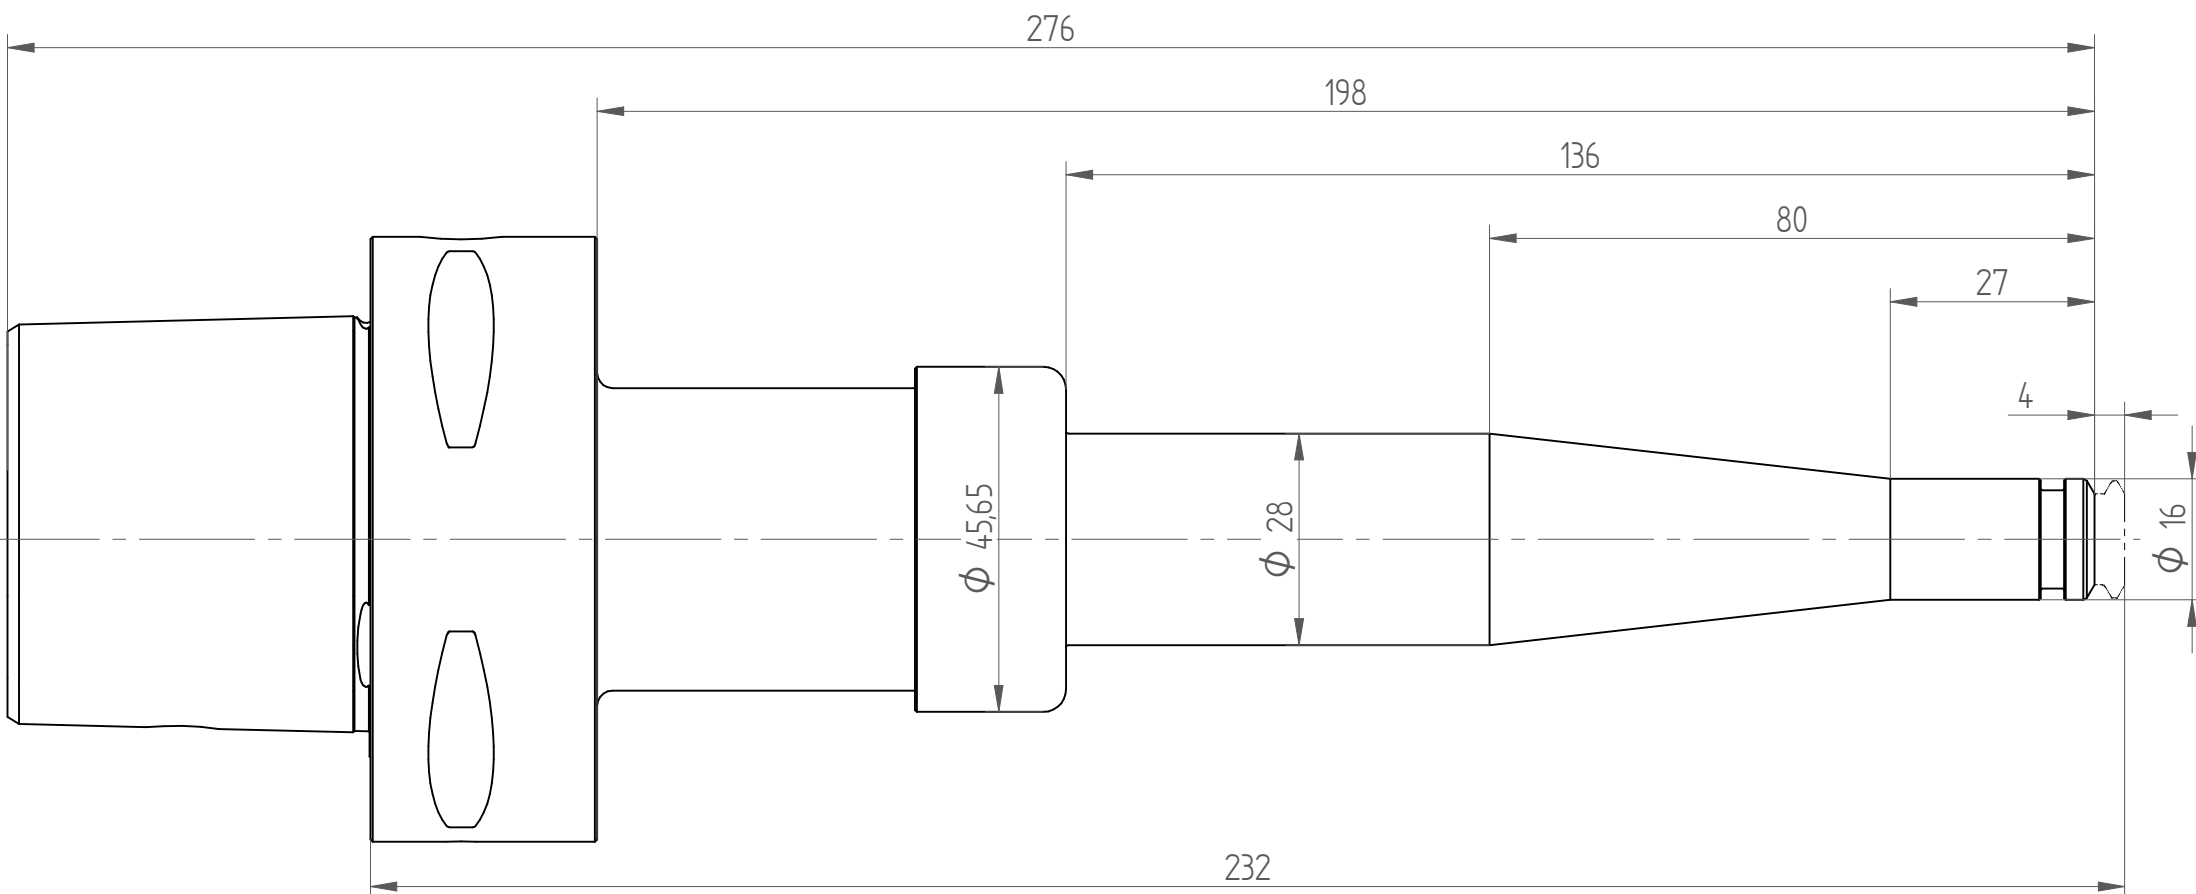

Swiss
Precision
Tools

REGO-FIX®

REGO-FIX AG
Obermattweg 60
4456 Tenniken / Switzerland

Phone +41 61 976 14 66
Fax +41 61 976 14 14
www.rego-fix.com

This is a non-controlled copy. All information given herein is subject to change without notice

The information given herein has been carefully checked and is believed to be correct. REGO-FIX, however, assumes no responsibility or liability for any errors, inaccuracies or omissions that may appear in this drawing

This document is subject to copyright laws. No part of this document may be reproduced or transmitted in any form or any means, electronic or mechanic, for any purpose, without the express written permission of REGO-FIX

Type : C8_PG10x232_XL
Part No. : 888871060
Date : 30.01.2015
Scale : 1:1